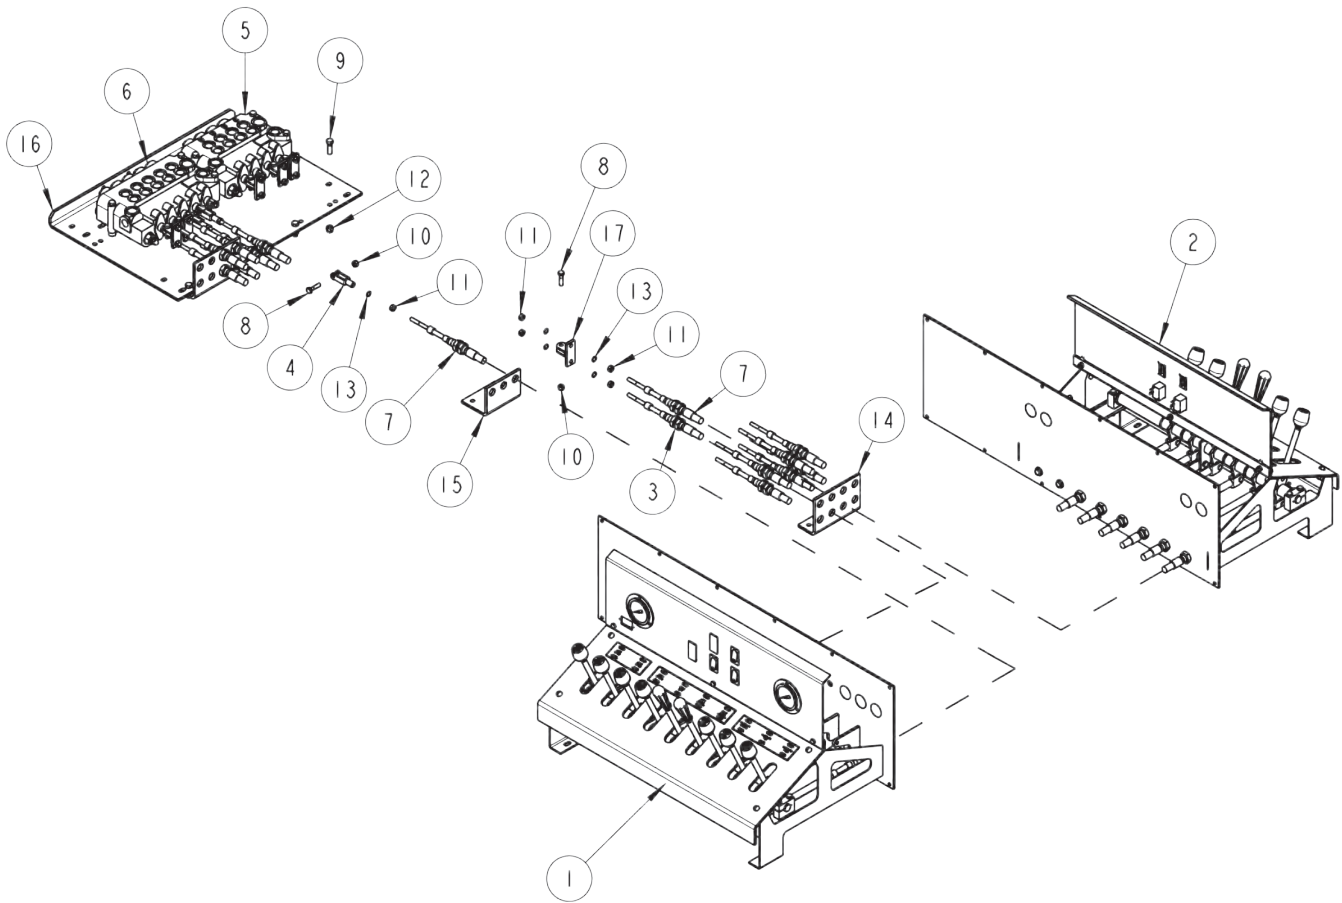

Section I - PARTS (cont'd)

LEFT & RIGHT CONTROL ASSEMBLY

Section I - PARTS (cont'd)

LEFT & RIGHT CONTROL ASSEMBLY

ITEM	PART NUMBER	DESCRIPTION	QTY
1	0907288	5230 CONTROL ASSEMBLY 9 HANDLES	1
2	0907289	5230 CONTROL ASSEMBLY RH 6H	1
3	0302457	CONTROL CABLE	5
4	0303008	CLEVIS - ADJUSTABLE	3
5	0303093	CONTROL VALVE, VDP11DDDC110	1
6	0303094	VALVE, 5 SPOOL PARKER	1
7	0303427	CONTROL CABLE	10
8	0400103	5/16-18 X 1 1/4 HHCS GR.5, ZP	9
9	0400122	3/8-16 X 1 1/4 HHCS GR.5,ZP	6
10	0400382	5/16-18 NYLOCK HEX NUT ZP	11
11	0400383	5/16-24 HEX NUT ZP	27
12	0400392	3/8-16 NYLOCK HEX NUT ZP	12
13	0400466	LOCKWASHER, 5/16" INTERNAL TOOTH	27
14	0711249	PLATE - CONTROL BOX	2
15	0711250	PLATE - CONTROL BOX	1
16	0717827	PLATE - VALVE MOUNTING	1
17	0801054	CONNECTOR - CONTROL CABLE	6