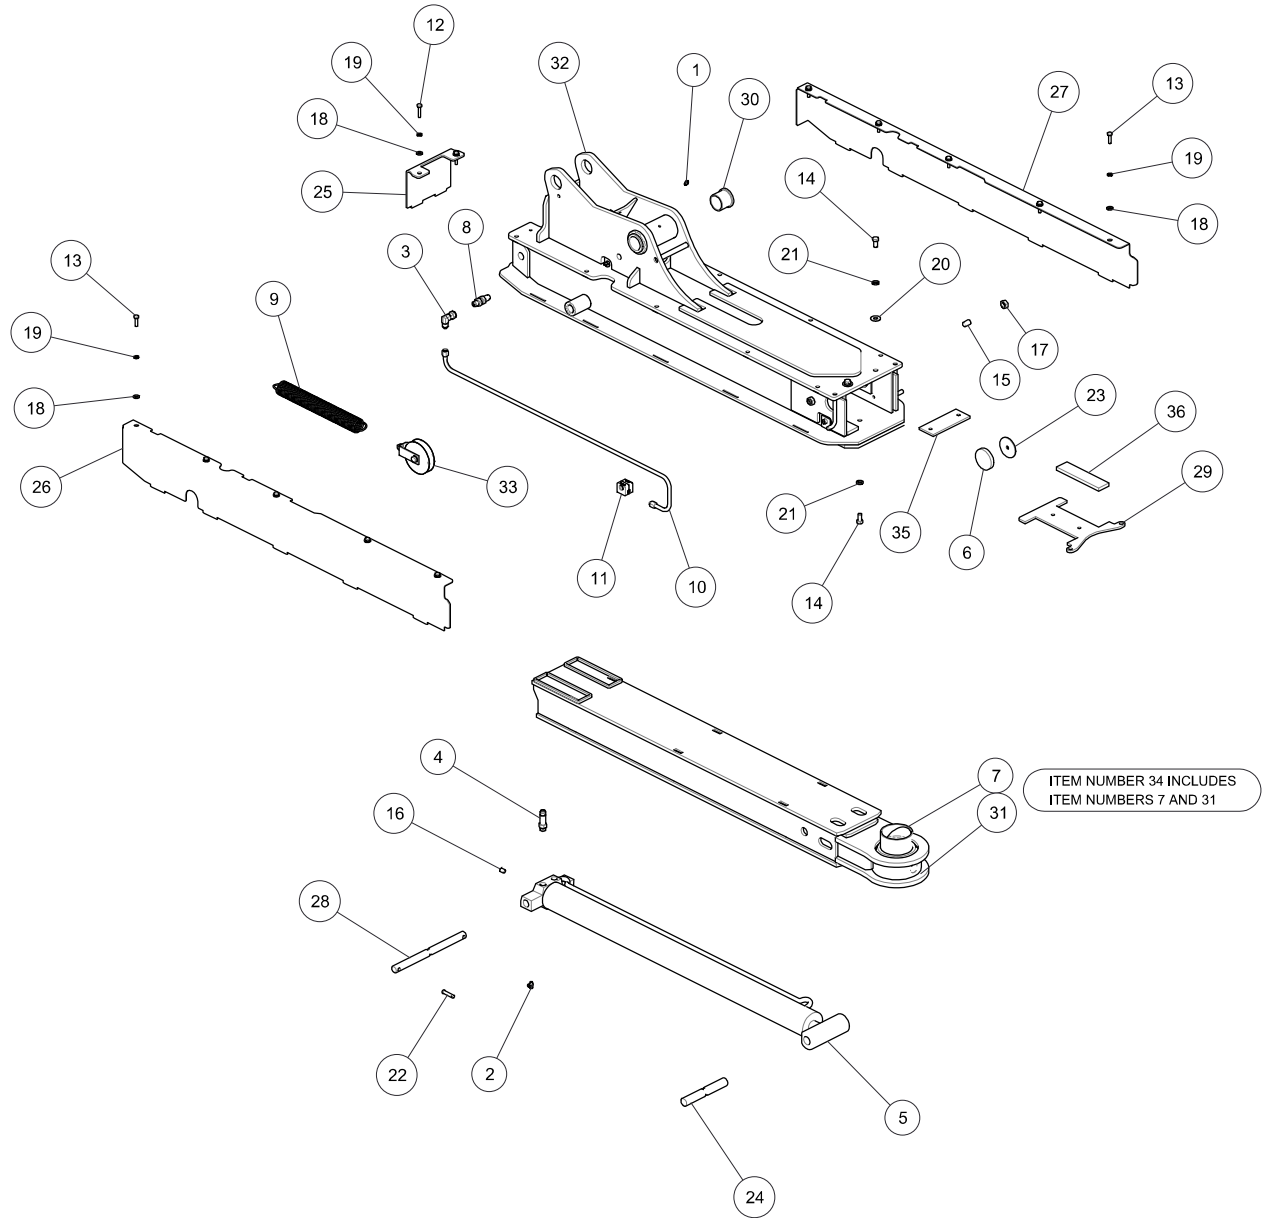

812 BUA Subframe Assembly

Figure 7. 812 BUA / Subframe Assembly

Item No.	Part Number	Part Name	QTY	Remarks
1	0300113	GREASE FITTING, 1/4-28 STR	2	
2	0301895	GREASE FITTING, 1/8 STR PTF	2	

Item No.	Part Number	Part Name	QTY	Remarks
3	0400066	SCREW, 1/4-20X3/4 HHC GR5	2	
4	0400114	SCREW, 5/16-18X3 HHC GR5	2	
5	0400126	SCREW, 3/8-16X1 HHC GR5	2	
6	0400133	SCREW, 3/8-16X3 HHC GR5	1	
7	0400150	SCREW, 3/8-16X2-1/2 HHC GR5	2	
8	0400181	SCREW, 1/2-13X1-1/2 HHC GR5	6	
9	0400357	NUT, 10-32 LOK	2	
10	0400392	NUT, 3/8-16 LOK	3	
11	0400408	NUT, 1/2-13 LOK	6	
12	0400464	LKWASHER, 5/16	2	
13	0400467	WASHER, 1/2 SAE PL	4	
14	0400480	WASHER, 3/8	6	
15	0400481	LKWASHER, 3/8 EXT	2	
16	0400482	LKWASHER, 3/8	1	
17	0400492	WASHER, 1/2	8	
18	0501422	PLATE-SERIAL&DATA 804,807,810	1	
19	0719519	SHIM - BOOM PIVOT (0.0747 THK)	2	
20	0719520	SHIM - BOOM PIVOT (.1196 THK)	2	
21	0730187	JUNCTION BOX PLATE EXP,810,812	1	
22	0807183	MAIN BOOM PIVOT PIN WLMT.	1	
23	0811029	WHEEL SPACER WLMT 812	2	
24	0811063	SUBFRAME, 812 GEN3	1	
25	0910933	HYD TANK ASSY, NARROW	1	
26	0911250	VALVE ASSY, 812	1	
27	0911466	812 CROSSBAR ASSY GEN3.2	1	
28	0911492	W/L ASSY 812 GEN3	1	
29	0911502	MAIN BOOM ASSY 812 GEN3	1	
30	805351000	PIN WELD'T (LOWER LIFT C	1	
31	810350001	PIN - STINGER PIVOT	1	
32	810351000	PIN WELD'T - UPPER LIFTING CYL	1	
33	810710000	3.5" LIFT CYLINDER 10.44"STR.	1	

812 Wheel-lift

Figure 8. 812 Wheel Lift Figure

Item No.	Part Number	Part Name	QTY	Remarks
1	0300113	GREASE FITTING, 1/4-28 STR	1	
2	0301397	GREASE FITTING, 1/4-28 90	4	
3	0301696	FITTING, ELB 90 DEG 6MJ-6FJX90	2	
4	0302510	FITTING, 6MJ-6MBL HYD	2	
5	0303020	CYL HYD EXT - EB3 (JI3)	1	